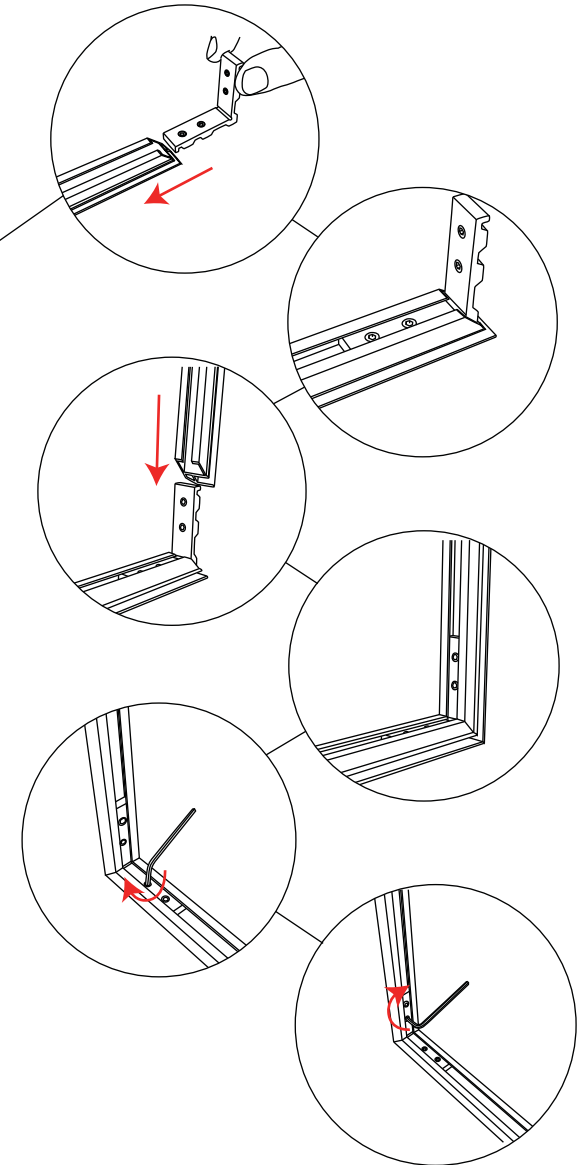

# Wall Mounted Vector

1

## Hardware Dimensions(mm):

250(h) x 250(w) x 20(d)  
420(h) x 594(w) x 20(d)  
500(h) x 500(w) x 20(d)  
594(h) x 841(w) x 20(d)  
750(h) x 750(w) x 20(d)  
707(h) x 1000(w) x 20(d)  
841(h) x 1189(w) x 20(d)  
1000(h) x 1000(w) x 20(d)  
1000(h) x 1414(w) x 20(d)  
1189(h) x 1682(w) x 20(d)

## Visible Graphic Size(mm):

247(h) x 247(w)  
417(h) x 591(w)  
497(h) x 497(w)  
591(h) x 838(w)  
747(h) x 747(w)  
704(h) x 997(w)  
838(h) x 1186(w)  
997(h) x 997(w)  
997(h) x 1411(w)  
1186(h) x 1679(w)

# Wall Mounted Vector

Wall bracket fixing.