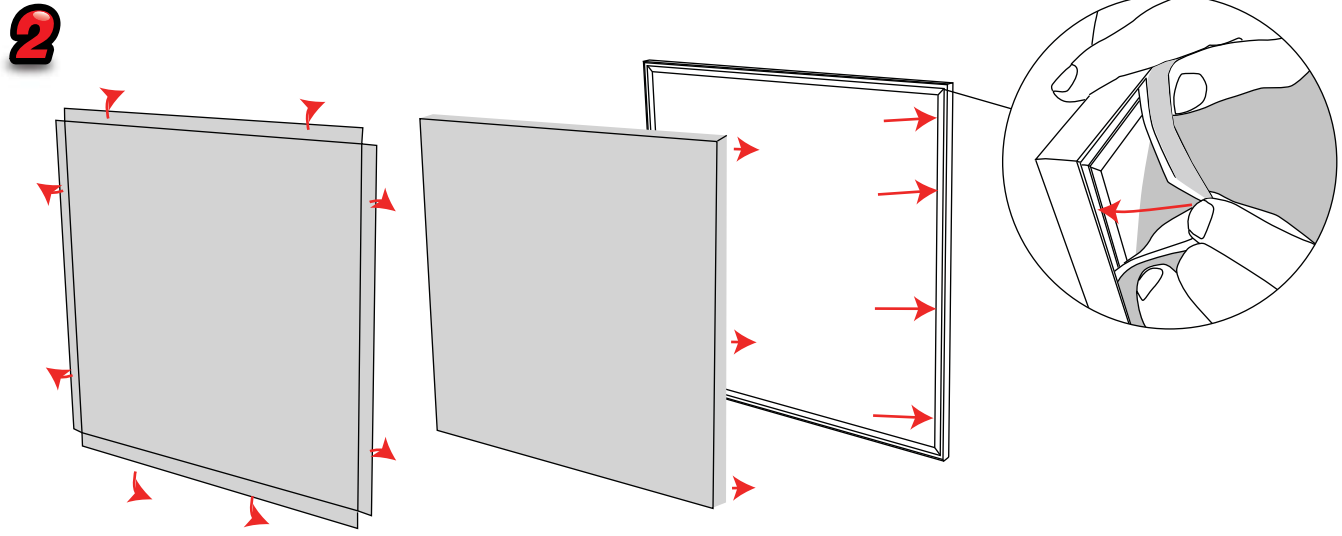

Wall Mounted Vector