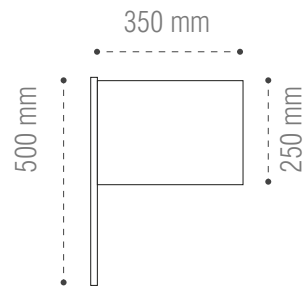

## Wave Flag

Created 18/08/16

**GR-UB750-500**

**GR-UB750-750**

**GR-UB750-1500**

Code	Size of Flag	Visible Area	Pole Size
GR-UB750-500	250 x 350 mm + 25 mm	250 x 350 mm	Ø 16 x 500 mm
GR-UB750-750	400 x 500 mm + 25 mm	400 x 500 mm	Ø 16 x 750 mm
GR-UB750-1500	750 x 1000 mm + 25 mm	750 x 1000 mm	Ø 16 x 1500 mm