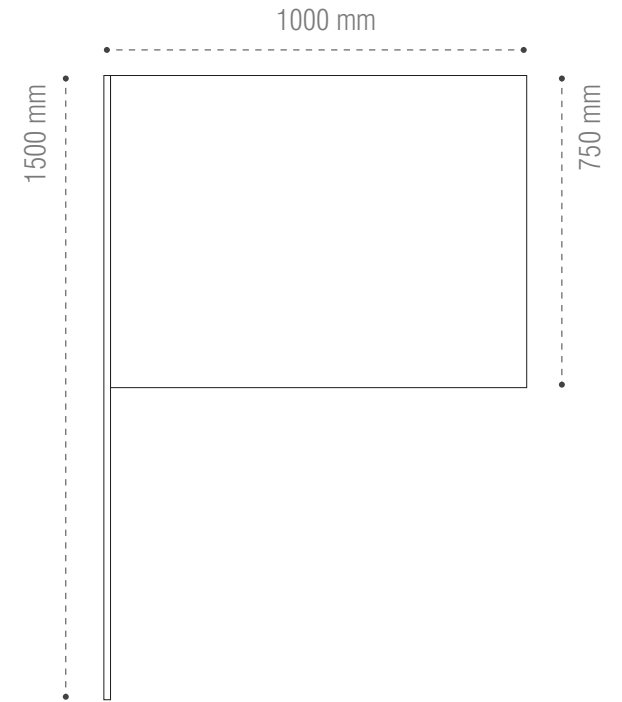

## Wave Flag

Created 18/08/16

**GR-UB750-500**

**GR-UB750-750**

**GR-UB750-1500**

Code	Size of Flag	Visible Area	Pole Size
GR-UB750-500	250 x 350 mm + 25 mm	250 x 350 mm	Ø 16 x 500 mm
GR-UB750-750	400 x 500 mm + 25 mm	400 x 500 mm	Ø 16 x 750 mm
GR-UB750-1500	750 x 1000 mm + 25 mm	750 x 1000 mm	Ø 16 x 1500 mm