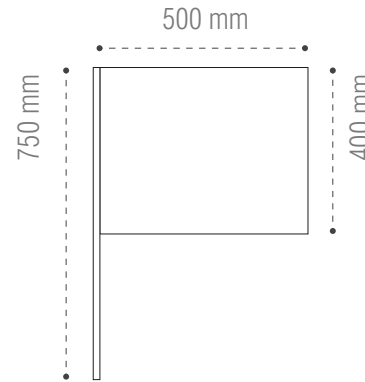

## Wave Flag

Created 18/08/16

**GR-UB750-500**

**GR-UB750-750**

**GR-UB750-1500**

Code	Size of Flag	Visible Area	Pole Size
GR-UB750-500	250 x 350 mm + 25 mm	250 x 350 mm	Ø 16 x 500 mm
GR-UB750-750	400 x 500 mm + 25 mm	400 x 500 mm	Ø 16 x 750 mm
GR-UB750-1500	750 x 1000 mm + 25 mm	750 x 1000 mm	Ø 16 x 1500 mm